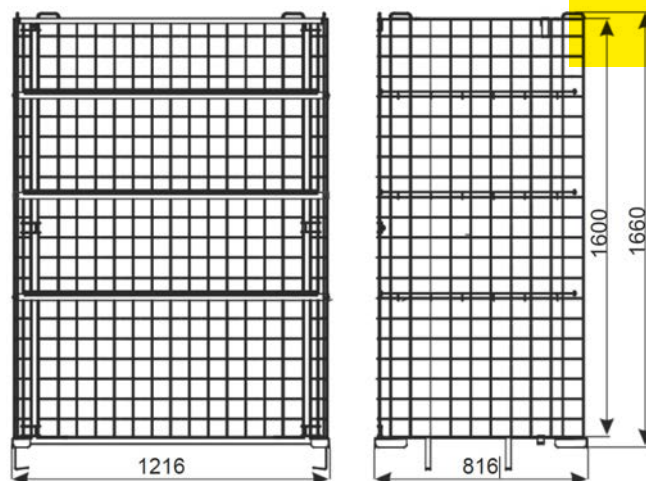

PALLET BOX TRIANGOLARE BOX H-1600

Tipologia	Pallet box triangolare
Portata di carico (using europallets and when equally loaded):	
Portata divisore orizzontale	50 kg
Portata totale	1000 kg

Questo rialzo pallet assemblato al pallet in legno crea un contenitore chiuso, rendendo possibile lo stoccaggio e il trasporto di merci sfuse.

Dati tecnici: La struttura del box è in filo di acciaio e rete elettrosaldata. Il fondo è rifinito con angolari in lamiera. Al box pallet possono essere montate divisioni orizzontali con possibilità di regolarli in altezza.

Nome prodotto	Finitura	Codice
Pallet box triangolare H-1600 senza divisor orizzontale	Placcato zinco + laccato	919-350-853
Divisore orizzontale per pallet box triangolare H-1600	Placcato zinco + laccato	919-320-859